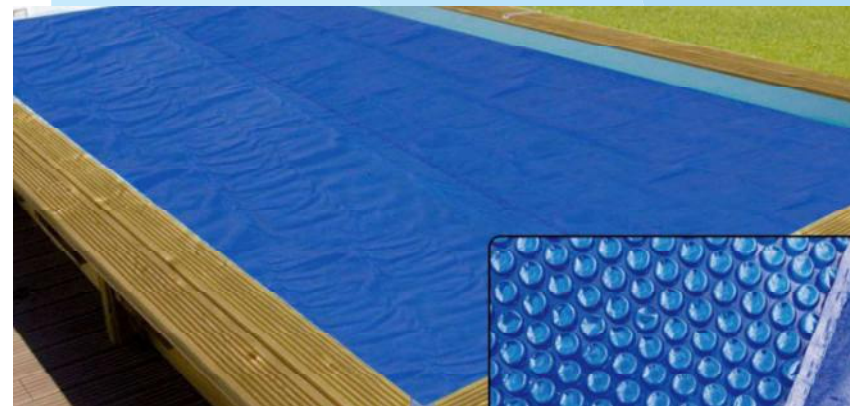

La copertura isotermitica è un accessorio molto utile soprattutto abbinato alla pompa di calore, se montata a fine giornata permette di ridurre la perdita termica che c'è di notte e quindi conservare in parte il calore che la piscina ha accumulato di giorno riducendo notevolmente le ore di lavoro della pompa di calore ed il consumo di energia elettrica.

Con una copertura isotermitica la mattina la piscina parte già con una temperatura accettabile rendendo più piacevole i bagni di primo mattino. Inoltre sono molto leggere e quindi chiudere ed aprire senza sforzi.

› Copertura invernale

La copertura invernale è indispensabile per proteggere la piscina. La più diffusa è la copertura a salsicciotti e sono teli leggeri, resistenti all'acqua e al gelo, e antistrappo e anti raggi U.V..

Si montano a fine stagione per proteggere l'acqua dai detriti, acqua piovana e dalla formazione di alghe. Sono perfette per chiunque usi la piscina solo d'estate.

Noi consigliamo sempre di acquistarla con una pompa svuota telo.

› Robot pulitore automatico

Per godere la piscina al meglio senza stress e fatica il robot pulitore automatico non può assolutamente mancare. Utilizzare un robot pulitore automatico per la pulizia della vasca non si va a sovraccaricare di sporizia il filtro per cui si riduce il numero di controlavaggi necessari dello stesso e di conseguenza si riduce la frequenza di integrazioni di acqua nuova in vasca.