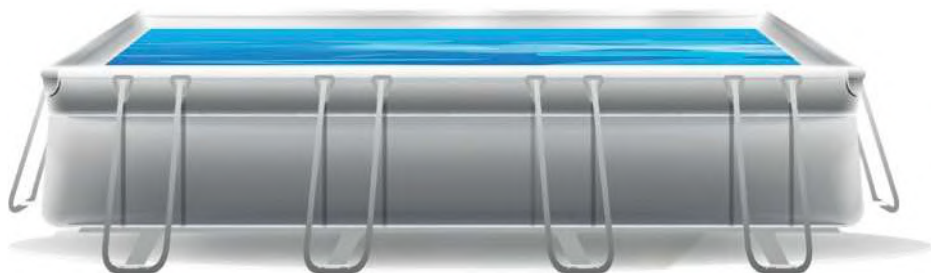

## COLORI DISPONIBILI

Scegli il colore dell'acqua.

VELED POOL | Techno Pool

STANDARD

BEIGE

GRIGIO

BIANCO

## PISCINA

### STRUTTURA PORTANTE VASCA

Realizzata con contrafforti di sostegno ogni 120 cm circa di tubolare da 32x1.5 tondo zincato piegato da U A 40 cm di interasse. Passamano superiore in tubolare zincato da 60 x 2 sezionato a cm 100 innestati tra loro mediante riduzione di tubolare. Gli angoli vengono uniti tra loro mediante 4 curve e 45 gradi. Il numero di contrafforti varia a seconda del modello di piscina.