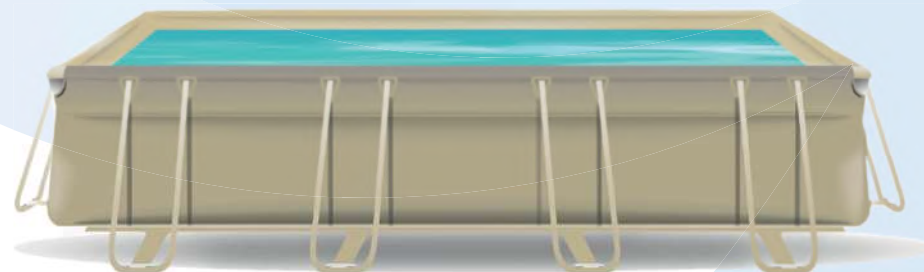

### ELEGANCE

piscina  
rivestimento  
scala  
solarium

Le configurazioni della Veled **possono essere personalizzate**: illustraci la tua idea e noi la realizziamo.

## COLORI DISPONIBILI

Scegli il colore dell'acqua.

VELED POOL | Techno Pool

STANDARD

BEIGE

GRIGIO

BIANCO

## PISCINA

### STRUTTURA PORTANTE VASCA

Realizzata con contrafforti di sostegno ogni 120 cm circa di tubolare da 32x1.5 tondo zincato piegato da U A 40 cm di interasse. Passamano superiore in tubolare zincato da 60 x 2 sezionato a cm 100 innestati tra loro mediante riduzione di tubolare. Gli angoli vengono uniti tra loro mediante 4 curve e 45 gradi. Il numero di contrafforti varia a seconda del modello di piscina.