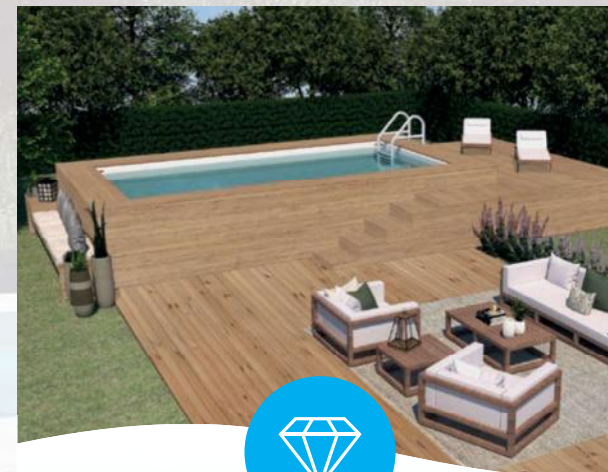

ELEGANCE

piscina
rivestimento
scala
solarium

Le configurazioni della Veled **possono essere personalizzate**: illustraci la tua idea e noi la realizziamo.