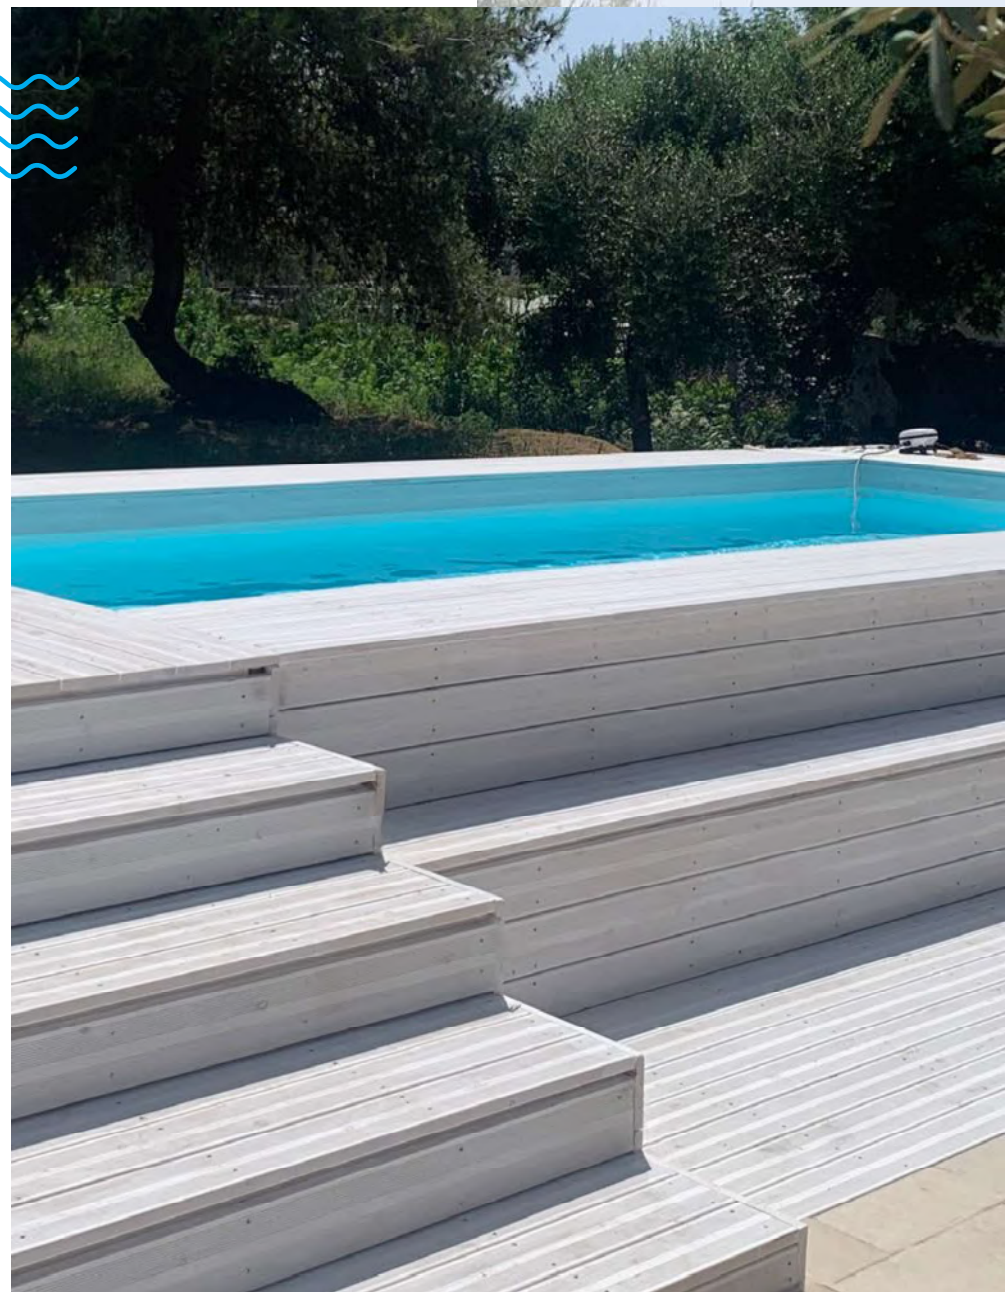

## *La Veled Pool fa per te se...*

Vivi in una casa in affitto con giardino o in una villetta privata e **non puoi costruire una piscina interrata** perché ci sono dei vincoli idrogeologici o paesaggistici, oppure preferisci una struttura leggera perché non hai voglia di **affrontare grossi lavori edili e avere lunghi tempi di attesa**.

La nostra **Veled Pool** è perfetta per chi vuole godere momenti di relax in acqua nel proprio giardino, con i propri ospiti, vuole avere una piscina in tempi rapidi (circa 10/15 gg. dal ns arrivo) senza burocrazia e che sia bella come un'interrata. Un vero e proprio oggetto di arredo nel tuo giardino.

Le piscine fuori terra rivestite in legno le possiamo fornire in **tre diverse configurazioni** in base allo stile che desideri e al modo in cui vorresti vivere il relax in piscina.

La Veled Pool può essere **rivestita con il legno che più ti piace e del colore che più ti piace**: larice, tek, pino, autoclavato, etc.