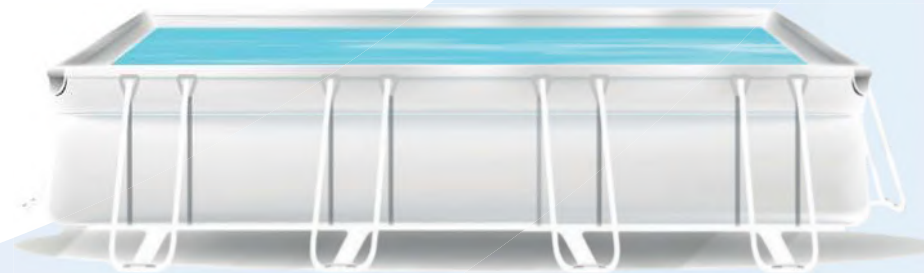

## COLORI DISPONIBILI

Scegli il colore dell'acqua.

VELED POOL | Techno Pool

STANDARD

BEIGE

GRIGIO

BIANCO

## PISCINA

### STRUTTURA PORTANTE VASCA

Realizzata con contrafforti di sostegno ogni 120 cm circa di tubolare da 32x1.5 tondo zincato piegato da U A 40 cm di interasse. Passamano superiore in tubolare zincato da 60 x 2 sezionato a cm 100 innestati tra loro mediante riduzione di tubolare. Gli angoli vengono uniti tra loro mediante 4 curve e 45 gradi. Il numero di contrafforti varia a seconda del modello di piscina.