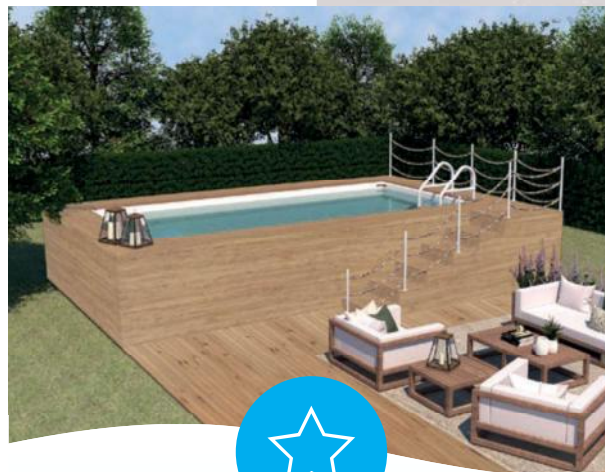

COMFORT

piscina
rivestimento
scala